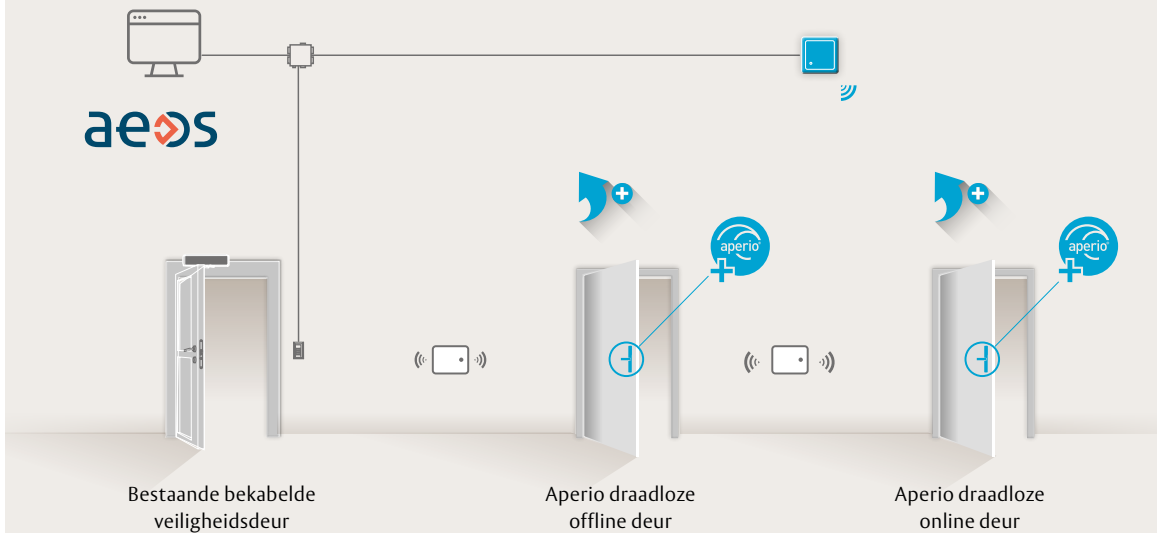

Twée van dezelfde aard - Aperio en AEOS

Aperio batterijgevoede sloten integreren naadloos met uw AEOS toegangscontrolesysteem.

Real-time controle
Aperio ondersteunt online en offline deurbediening

Eenvoudig te installeren
Zonder bekabeling van de deur en in de meeste gevallen zelfs zonder te boren.

Kostenbesparend
Batterijgevoede Aperio-apparaten besparen installatie- en energiekosten. Om nog maar te zwijgen over de kosten van verloren sleutels.

ASSA ABLOY

ASSA ABLOY Opening Solutions
Meerval 5
4941 SK Raamsdonksveer
Nederland

ASSA ABLOY Opening Solutions
Culliganlaan 2a
1831 Machelen
Belgique
assaabloy.nl/aperio

nedap

Nedap N.V.
Parallelweg 2
7141 DC, Groenlo
www.nedapsecurity.com