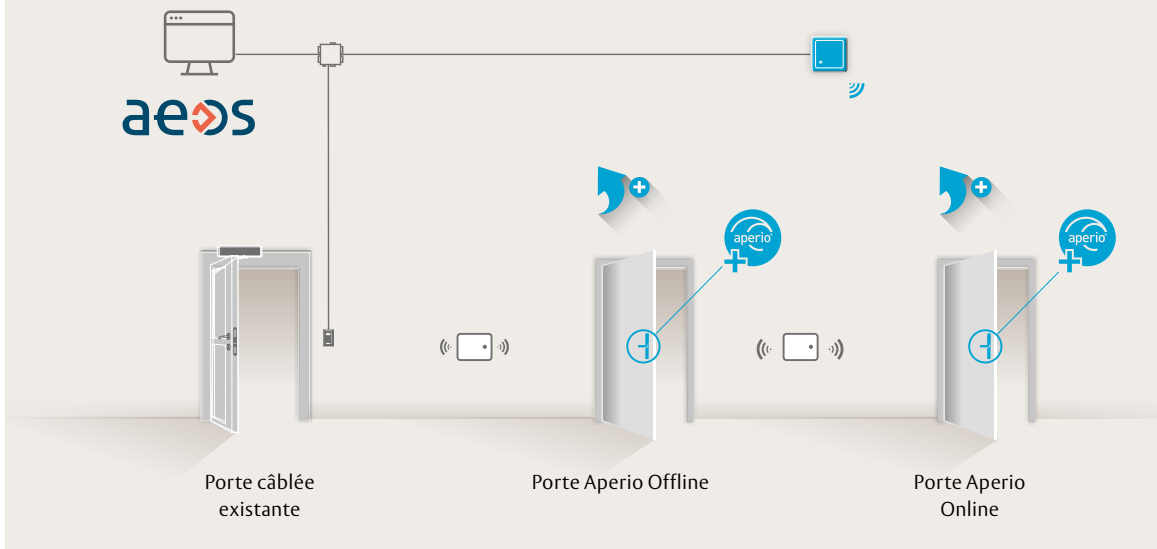

Le contrôle en temps réel

Aperio prend en charge le contrôle des portes connectées ou non.

Facile à installer

Sans câblage et le plus souvent sans même devoir percer.

Economique

Les dispositifs Aperio fonctionnant sur batterie optimisent les coûts d'installation et la consommation d'énergie. Sans oublier le coût des clés perdues.

ASSA ABLOY

ASSA ABLOY France
106 Avenue Marx Dormoy
92120 MONTRouGE

Nedap France
8 Chem. d'AndréSy
95610 Éragny
www.nedapfrance.fr