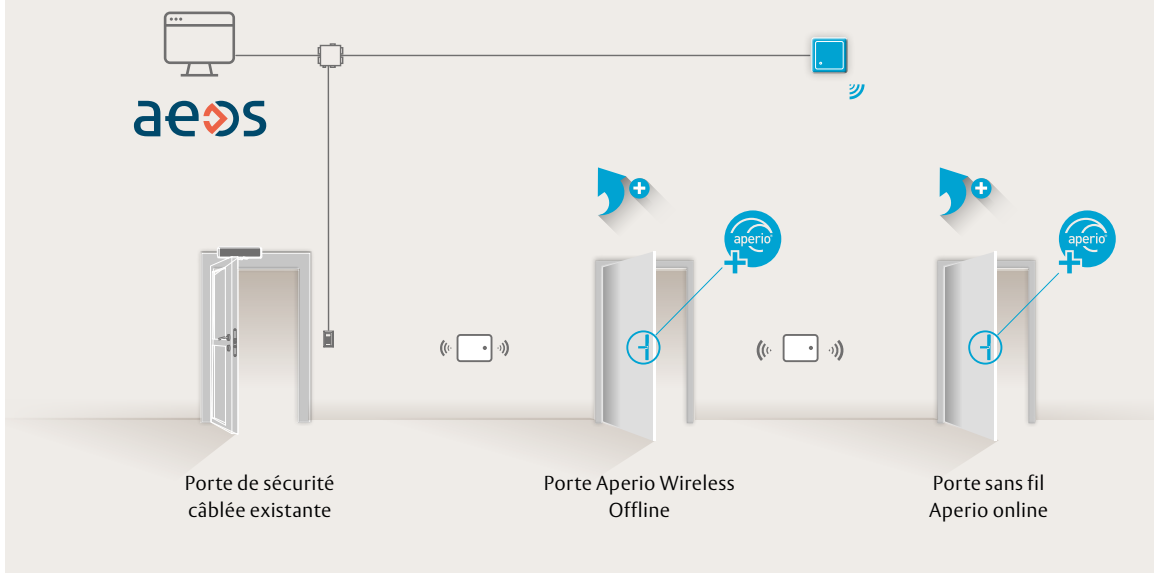

Aperio et AEOS, deux produits uniques en leur genre

Les serrures à piles Aperio s'intègrent parfaitement à votre système de contrôle d'accès AEOS.