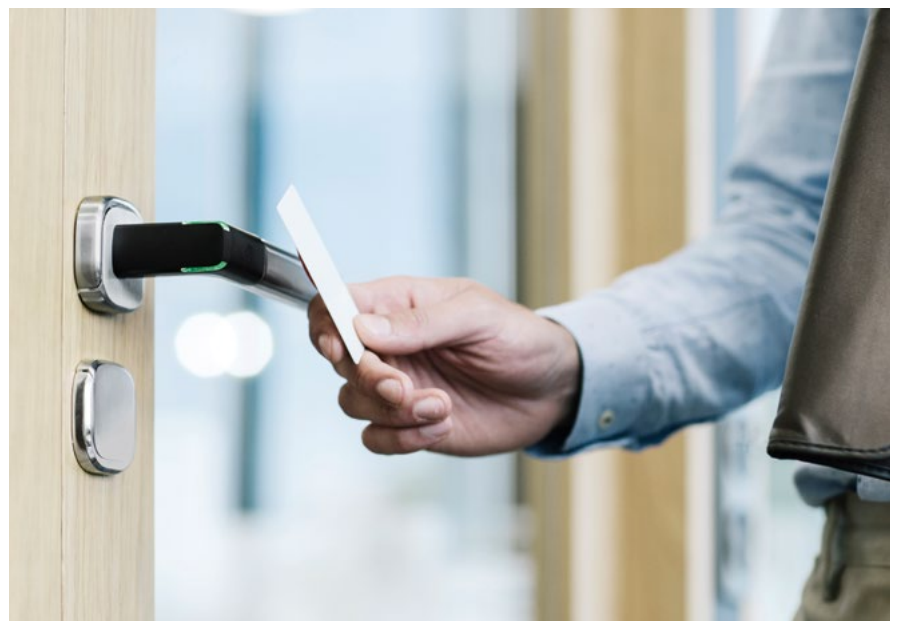

Intégration parfaite

Développez votre système AEOS avec les serrures sans fil Aperio®

L'intégration entre la technologie de serrure sans fil Aperio d'ASSA ABLOY et AEOS vous offre la possibilité d'ajouter des fonctions de contrôle d'accès à presque toutes les ouvertures dans n'importe quel environnement. Grâce au puissant contrôleur de porte AEOS Blue, les serrures Aperio alimentées par batterie communiquent avec AEOS pour créer une solution de contrôle d'accès entièrement intégrée et gérée.

Les responsables de la sécurité et les facility managers disposent ainsi d'un plus grand contrôle, peuvent facilement répondre aux changements organisationnels et ne doivent surveiller qu'un seul système de sécurité, tandis que les utilisateurs n'ont besoin que d'une seule carte de contrôle d'accès RFID.

Aperio integration is proudly supported by

ASSA ABLOY

 **nedap**

Ajoutez le contrôle d'accès AEOS à toutes vos ouvertures - il est sans fil et rentable

Quel que soit le type de porte, avec Aperio, vous pouvez même intégrer des portes en verre, des étagères de serveurs ou des armoires à votre système de contrôle d'accès.

Nedap a développé le système de contrôle d'accès AEOS sur la base de normes informatiques ouvertes. Par conséquent, vous pouvez facilement intégrer du matériel tiers ainsi que des fonctionnalités de contrôle d'accès et de gestion des biens. Une approche intégrée signifie que vous ne devez maintenir qu'une seule plateforme. Cela réduit les coûts et augmente le confort