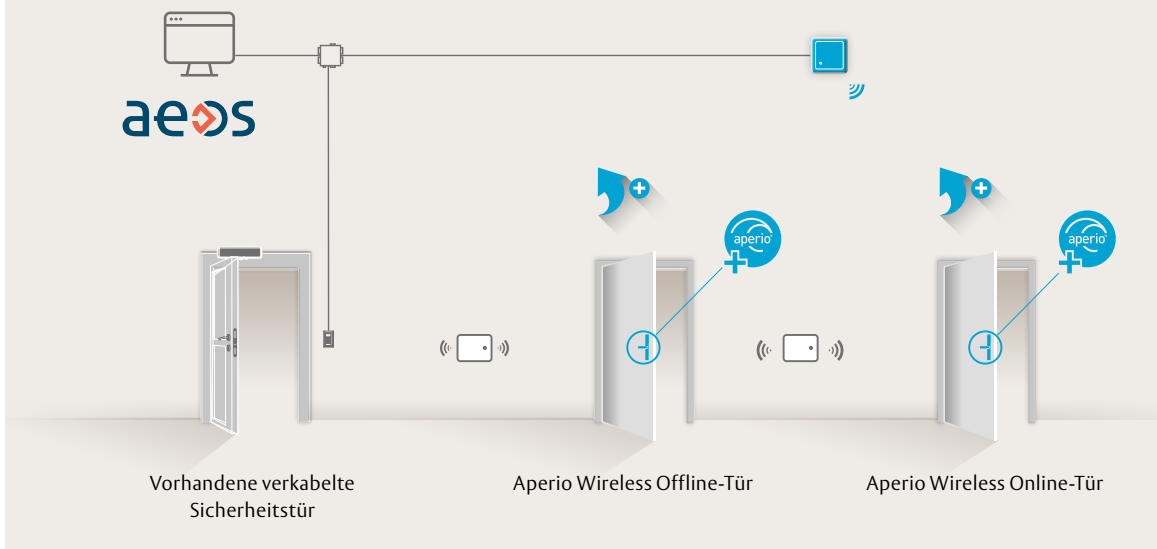

Passen perfekt zusammen – Aperio und AEOS

Batteriebetriebene Aperio-Komponenten lassen sich nahtlos in Ihr AEOS-Zutrittskontrollsystem integrieren