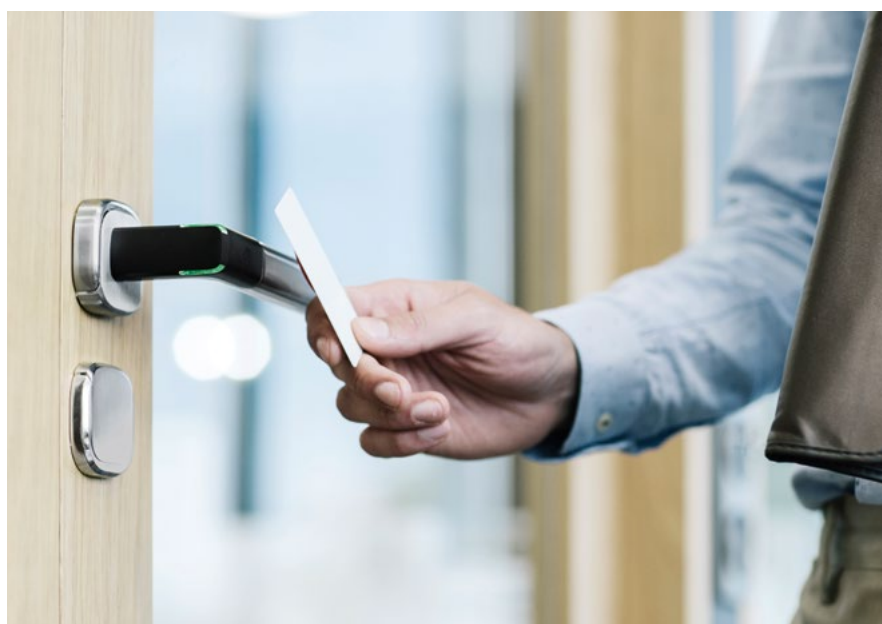

Bezproblemowa integracja Rozszerz funkcjonalność systemu AEOS o bezprzewodowe okucia Aperio®

Integracja między technologią okuć bezprzewodowych ASSA ABLOY Aperio i systemem AEOS zapewnia możliwość wyposażenia w funkcję kontroli dostępu każde niemal drzwi znajdujące się w obiektach różnego przeznaczenia. Przy wykorzystaniu wydajnego kontrolera drzwi AEOS Blue, zasilane bateryjnie zamki Aperio komunikują się z systemem AEOS, tworząc w pełni zintegrowane i zarządzane rozwiązanie kontroli dostępu.

W rezultacie osoby zarządzające bezpieczeństwem w obiekcie mogą łatwo reagować na zmiany organizacyjne i w prosty sposób zapewnić kontrolę nad dodatkowymi pomieszczeniami lub obszarami monitorując je z poziomu jednej platformy zarządczej, podczas gdy użytkownicy potrzebują tylko jednej karty kontroli dostępu w wybranym standardzie RFID.

Aperio integration is proudly supported by

ASSA ABLOY

 **nedap**

Zastosuj do wszystkich przejść system kontroli dostępu AEOS - jest bezprzewodowy i ekonomiczny

Dzięki Aperio możesz objąć kontrolą dostęp drzwi różnego typu, nawet drzwi szklane oraz szafy serwerowe.

Nedap opracował system kontroli dostępu AEOS w oparciu o otwarte standardy informatyczne. W rezultacie daje to możliwość zintegrowania zarówno urządzeń jak i funkcjonalności i sposobów zarządzania zasobami pochodzących od innych producentów. Zintegrowane podejście oznacza, że wystarczy utrzymywać tylko jedną platformę. Obniża to koszty i zwiększa przyjazność dla użytkownika.