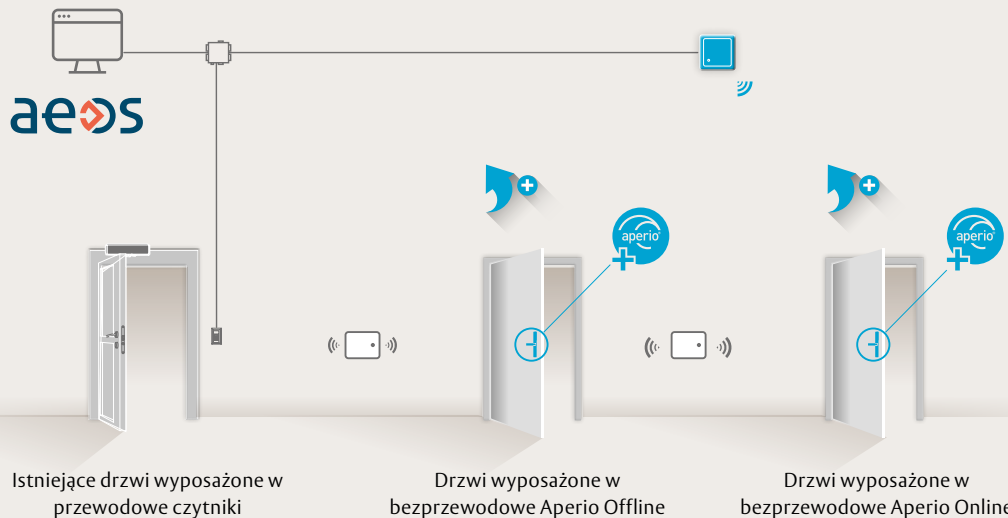

Jedynе w swoim rodzaju połączenie - Aperio i AEOS

Zasilane bateryjnie elementy Aperio bezproblemowo integrują się z systemem kontroli dostępu AEOS